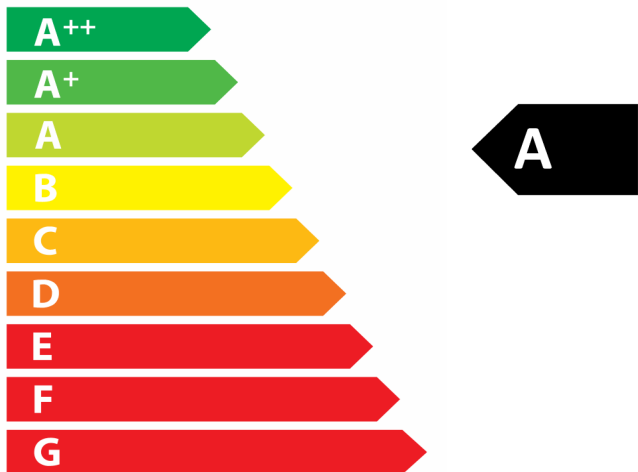

# ENERGY

**DikGeurts**  
*Creation of flames*

Prostyle Tunnel-01

**10.7**

kW

-

kW