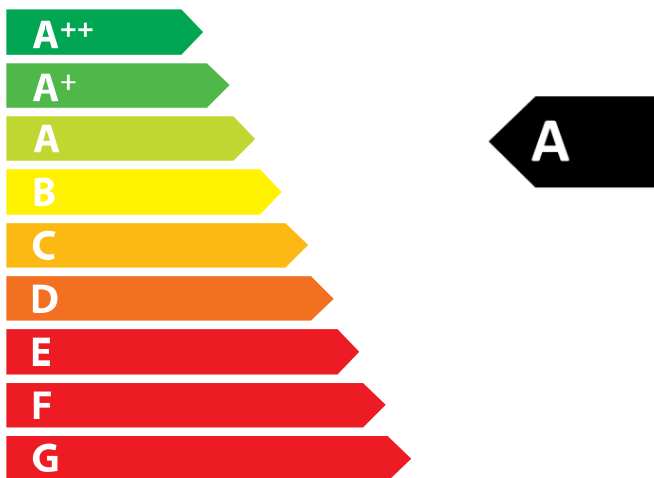

ENERGY

Dik Geurts

Instyle Triple 660 Low-01

7,1
kW

-
kW

ENERGIA · ЕНЕРГИЯ · ΕΝΕΡΓΕΙΑ · ENERGIJA · ENERGY · ENERGIE · ENERGI

2015/1186