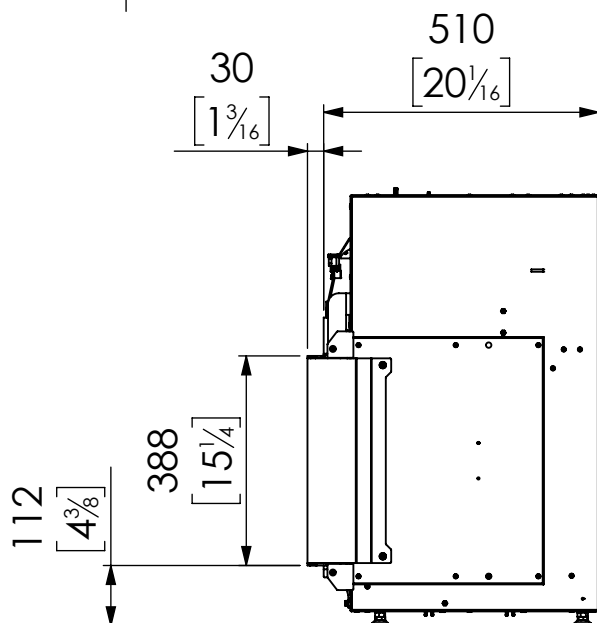

Virtuo 100 Evolve

Virtuo 100 Evolve

x = mm
[x] = inch