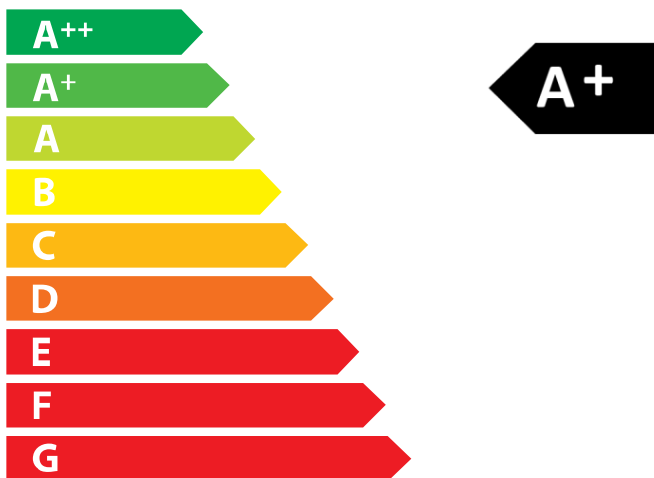

ENERGY

Dik Geurts

Prostyle 700

10,1
kW

-
kW

ENERGIA · ЕНЕРГИЯ · ΕΝΕΡΓΕΙΑ · ENERGIJA · ENERGY · ENERGIE · ENERGI

2015/1186