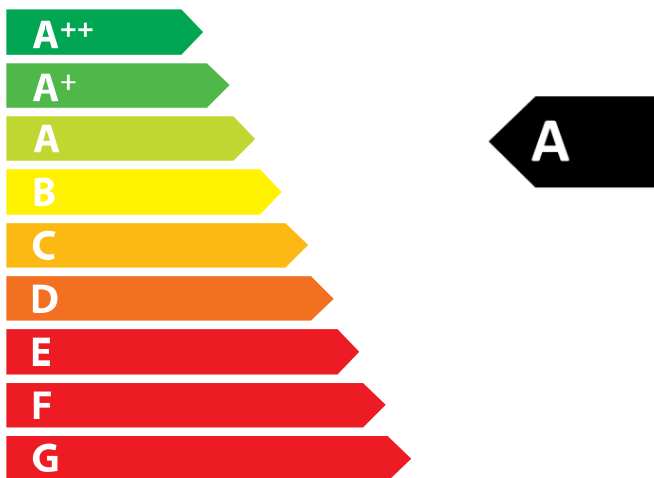

ENERGY

Dik Geurts

Prostyle 650

6,1
kW

-
kW

ENERGIA · ЕНЕРГИЯ · ΕΝΕΡΓΕΙΑ · ENERGIJA · ENERGY · ENERGIE · ENERGI

2015/1186