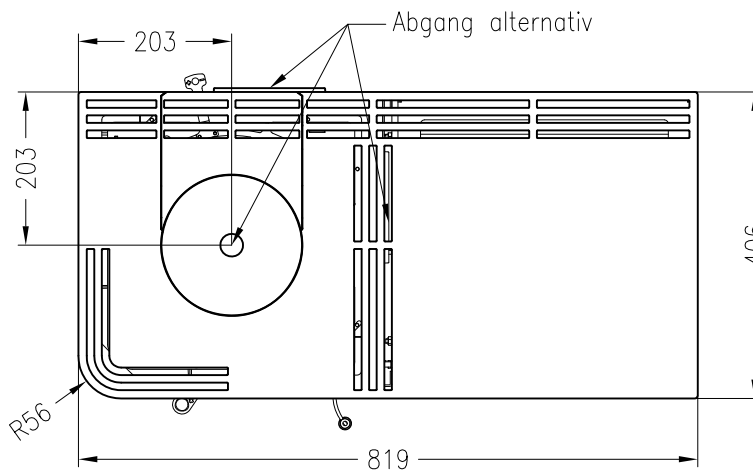

# Kaminofen Cubo L, Holzfach breit, rechts

feststehend, Stahlausführung, Rauchrohranschluss durch das Holzfach möglich

## Selection

Stand: 05/2014

Vorderansicht  
M~1:20

Seitenansicht  
M~1:20

Rückansicht  
M~1:20

Draufsicht  
M~1:10

Alle Abbildungen und Zeichnungen sind urheberrechtlich geschützt.  
Verwertung oder Veröffentlichung, auch einzelner Details, nur mit unserer Genehmigung.  
Technische Änderungen und Irrtümer vorbehalten.