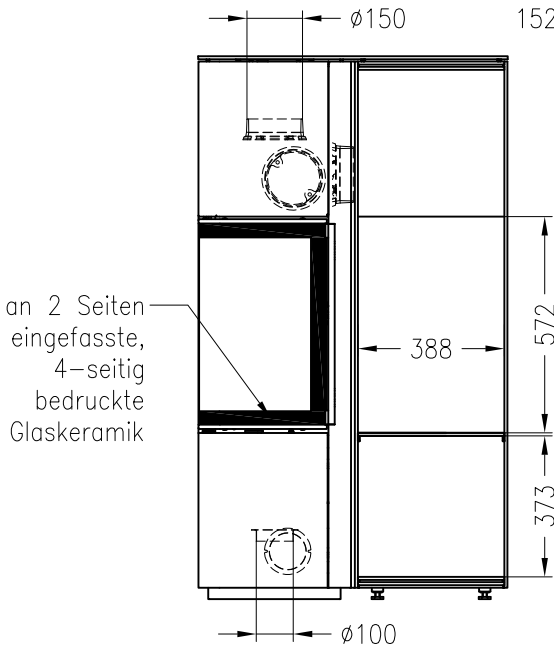

# Kaminofen Cubo L, Holzfach breit, rechts

feststehend, Stahlausführung, Rauchrohranschluss durch das Holzfach möglich

## Selection

Stand: 05/2014

Vorderansicht  
M~1:20

Seitenansicht  
M~1:20

Rückansicht  
M~1:20

Draufsicht  
M~1:10

Alle Abbildungen und Zeichnungen sind urheberrechtlich geschützt.  
Verwertung oder Veröffentlichung, auch einzelner Details, nur mit unserer Genehmigung.  
Technische Änderungen und Irrtümer vorbehalten.