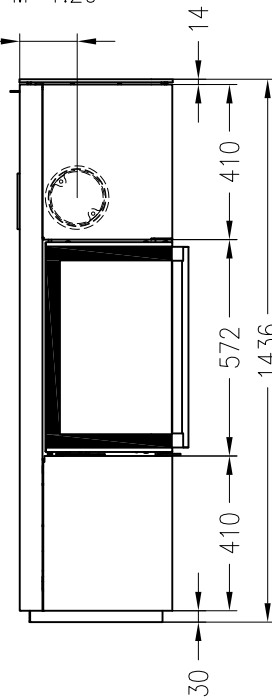

# Kaminofen Cubo L, Holzfach breit, rechts

feststehend, Stahlausführung, Rauchrohranschluss durch das Holzfach möglich

## Selection

Stand: 05/2014

Vorderansicht  
M~1:20

Seitenansicht  
M~1:20

Rückansicht  
M~1:20

Draufsicht  
M~1:10

Alle Abbildungen und Zeichnungen sind urheberrechtlich geschützt.  
Verwertung oder Veröffentlichung, auch einzelner Details, nur mit unserer Genehmigung.  
Technische Änderungen und Irrtümer vorbehalten.