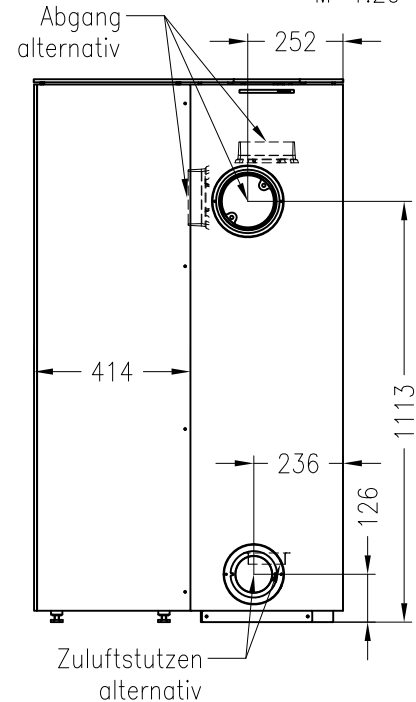

# Kaminofen Cubo L, Holzfach breit, rechts

feststehend, Stahlausführung, Rauchrohranschluss durch das Holzfach möglich

## Selection

Stand: 05/2014

Vorderansicht  
M~1:20

Seitenansicht  
M~1:20

Rückansicht  
M~1:20

Draufsicht  
M~1:10

Alle Abbildungen und Zeichnungen sind urheberrechtlich geschützt.  
Verwertung oder Veröffentlichung, auch einzelner Details, nur mit unserer Genehmigung.  
Technische Änderungen und Irrtümer vorbehalten.