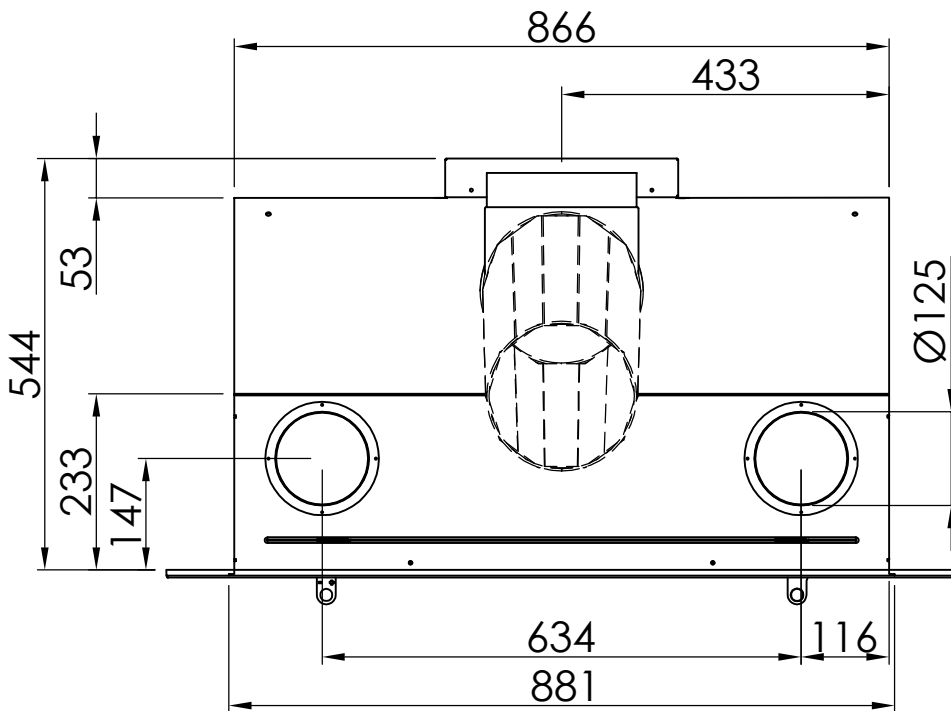

Linear Kaminkassette XL 900, 100mm

LINEAR 4S

2014/02/01

~1:20

~1:10

*optional
*optional
*optional
*optional
*optional
*optional