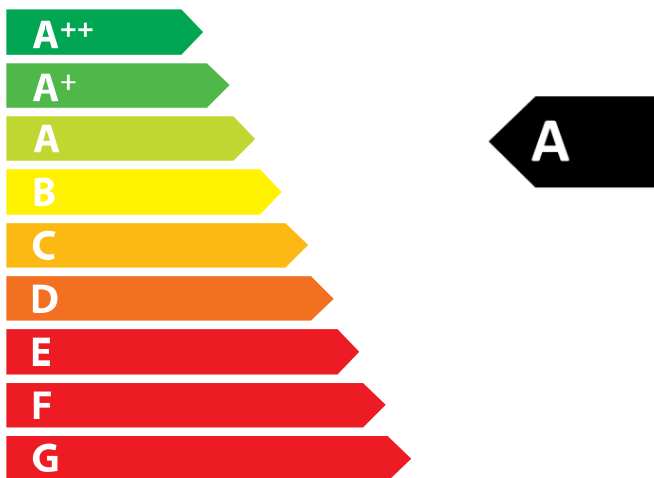

# ENERGY

Dik Geurts

Instyle Corner 660 High-01

6,8  
kW

-  
kW

ENERGIA · ЕНЕРГИЯ · ΕΝΕΡΓΕΙΑ · ENERGIJA · ENERGY · ENERGIE · ENERGI

2015/1186