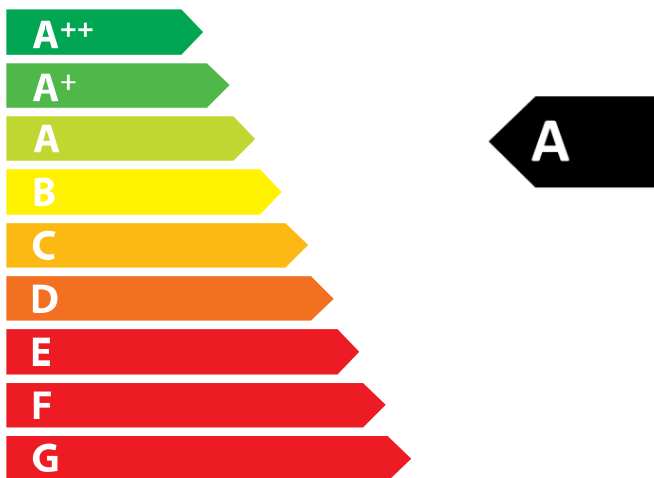

ENERGY

Dik Geurts

Instyle Corner 660 Low-01

6,8
kW

-
kW

ENERGIA · ЕНЕРГИЯ · ΕΝΕΡΓΕΙΑ · ENERGIJA · ENERGY · ENERGIE · ENERGI

2015/1186